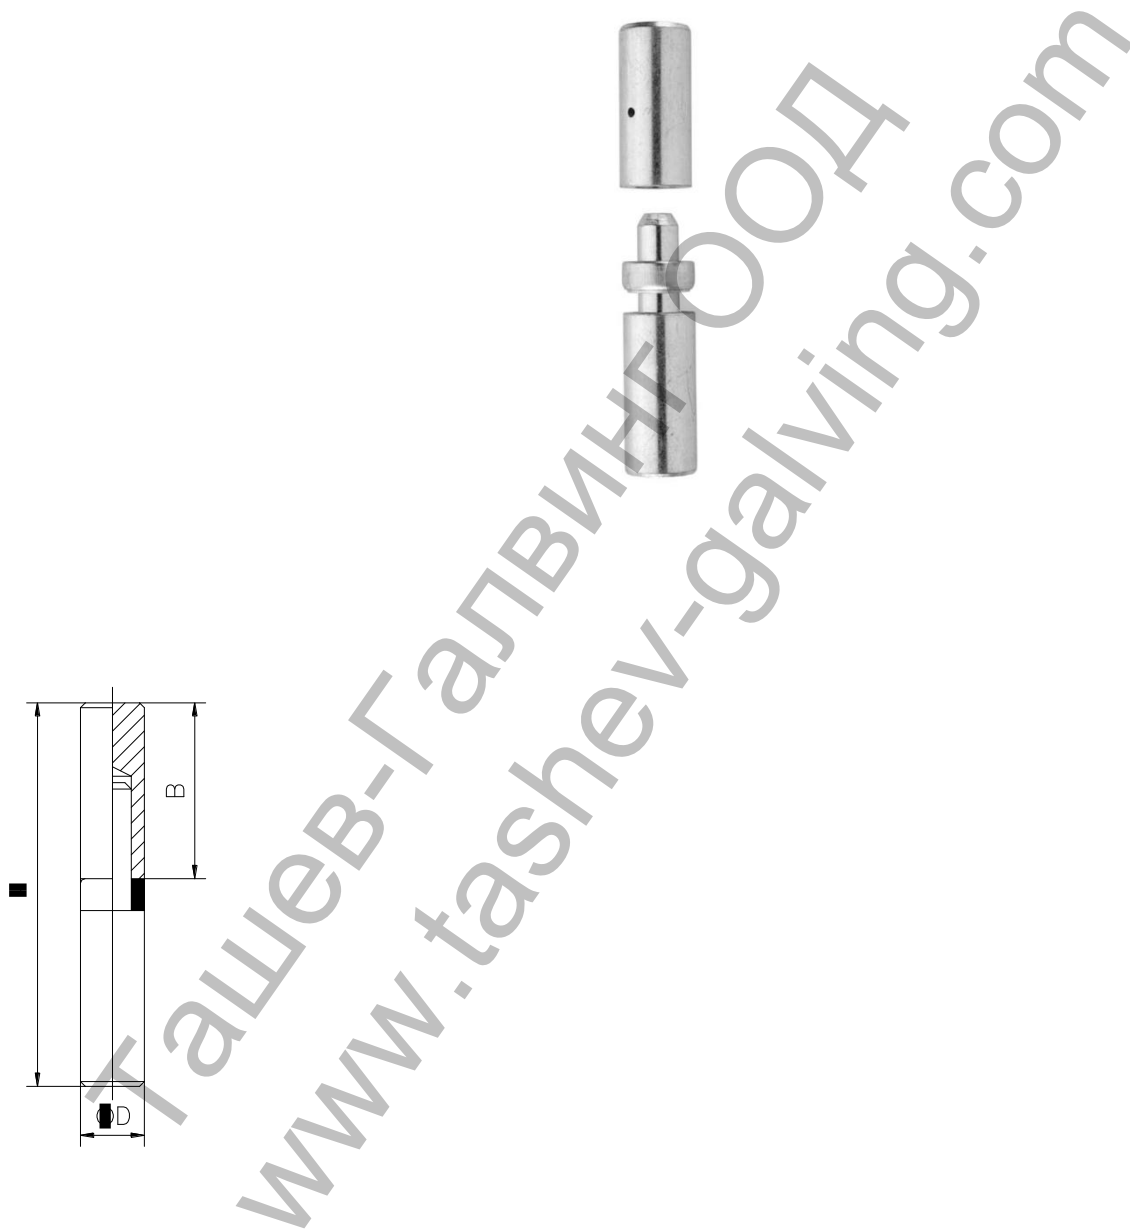

Панта Estebro® за заваряване кръгла с лагер 20x120 мм, 284

Cod	Dimens.	A	B	ØD		
81110	AX 16x100	98	45	16	15	2,30
284	AX 20x120	118	55	20	10	2,94
285	AX 25x150	150	70	25	6	3,50

Stainless steel round profile hinge with axial bearing AISI 316

Family: Hinges

Material: Stainless steel AISI 316

Maximum weight supported: According to study

Description: Mechanized component which, it is installed on a metallic swing door to allow its opening and closing. The axial bearing installed between both bodies softens the maneuver turn.

All the hinges from Ø20 mm on come with grease hole

Продукт: [Панта Estebro® за заваряване кръгла с лагер 20x120 мм, 284](#)

Категория: [Плъзгачи се врати](#)

Бранд: [Estebro®](#)

Категория бранд: [Панта Estebro®](#)